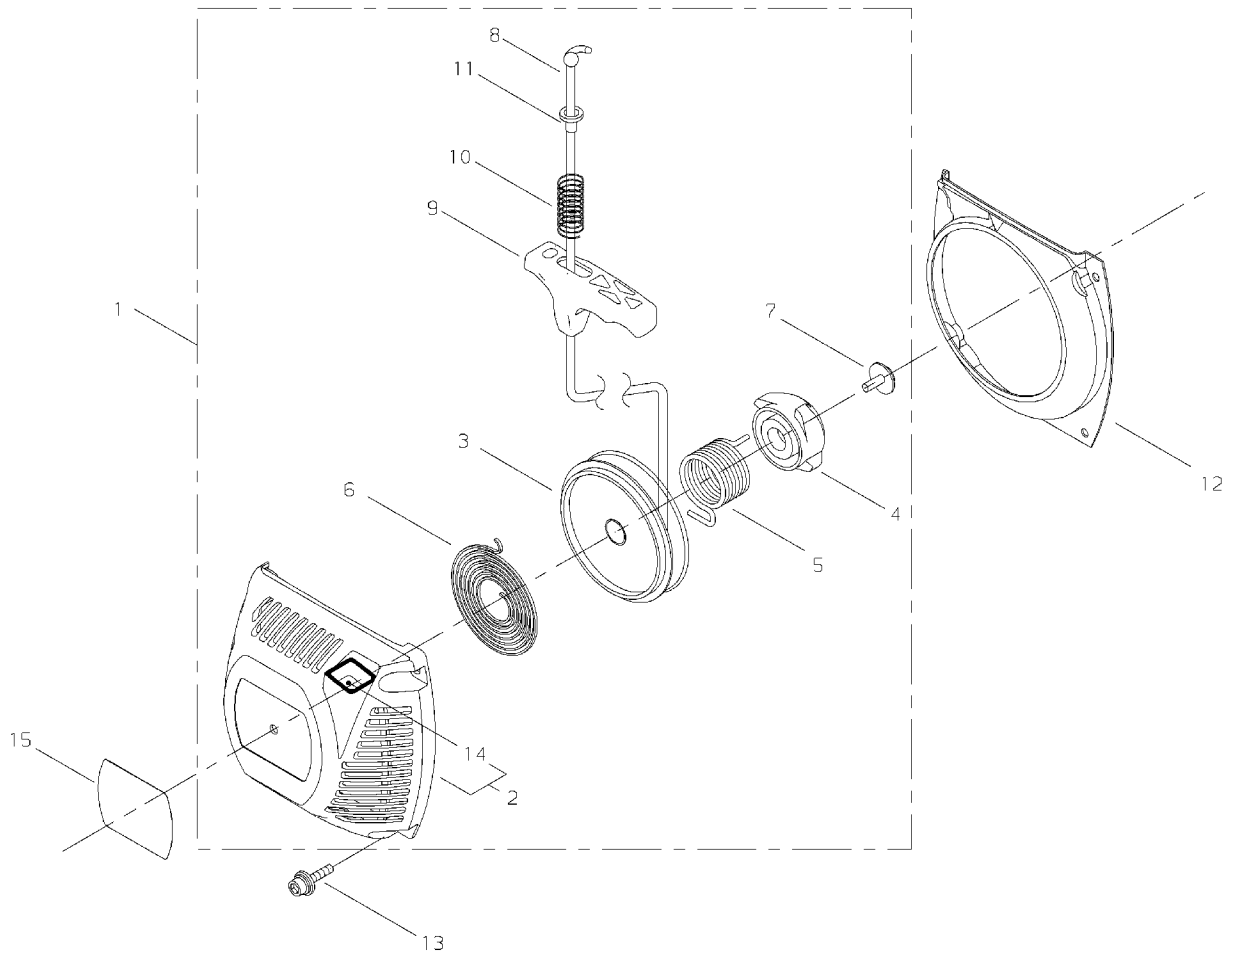

Ref. No	Part No.	Part Name	Q'ty	Remarks,Serial No.
5- 1	22163-51110	CLUTCH DRUM	1	
2	72348-51200	CLUTCH ASSY.	1	
3	72348-51220	*CLUTCH SHOE	3	
4	22102-51230	*CLUTCH SPRING	1	
5	22154-51240	*CLUTCH BOSS B	1	
6	22154-51250	CLUTCH BOSS A	1	
7	22102-51310	NEEDLE BEARING	1	
8	22154-52421	SLIDE SCREW	1	
9	22150-52440	SLIDE PIECE	1	
10	22154-52450	PUSH NUT	1	
11	22154-52530	SPIKE	1	
12	22182-52411	NUT	2	
13	39300-52130	GUIDE PLATE	1	
14	69018-53012	CLUTCH COVER ASSY.	1	
15	39006-53024	*CLUTCH COVER	1	
16	39020-53320	*BRAKE BAND COMP	1	
17	72345-54210	**BRAKE BAND	1	
18	72316-54220	**HOLDER SPRING	1	
19	72316-54310	**ADJUST PLATE	2	
20	22173-54561	**INNER LEVER	1	
21	72316-54570	**TIE STRAP	1	
22	12492-40080	**ROLLER	2	
23	72346-54230	*BRAKE SPRING	1	
24	72316-54240	*STOPPER	1	
25	12492-40140	*ROLLER	1	
26	01020-04120	*BOLT	1	
27	69018-53310	*HOLDER	1	
28	39309-53320	*NUT LEVER	1	
29	72316-54511	*LEVER	1	
30	69018-53320	*PIN LEVER	1	
31	23115-63160	*NUT	1	
32	72316-54580	*SPRING LEVER	1	
33	72327-54610	*COVER	1	
34	01270-04122	*SCREW TAPPING	2	
35	22154-54611	*CHAIN CATCHER	1	
36	01275-03102	*SCREW TRUSS T	1	
37	22159-54160	*GUIDE PLATE B	1	
38	01270-04082	*SCREW TAPPING	1	
39	22154-55110	GEAR	1	
40	22154-55120	THRUST PLATE	1	
41	22154-55200	OIL PUMP ASSY.	1	
42	22154-55301	OIL PIPE ASSY.	1	
43	22154-55310	*OIL PIPE	1	
44	22154-55330	*OIL FILTER	1	
45	22154-85540	*CLIP OIL	1	
46	11205-04120	SCREW ADHESIVE	2	
47	22154-56110	PUMP COVER	1	
48	11205-04120	SCREW ADHESIVE	4	
49	19600-44100	CHAIN COVER	1	
50	69022-91320	LABEL TRADE	1	
51	19401-00093	LABEL INST	1	