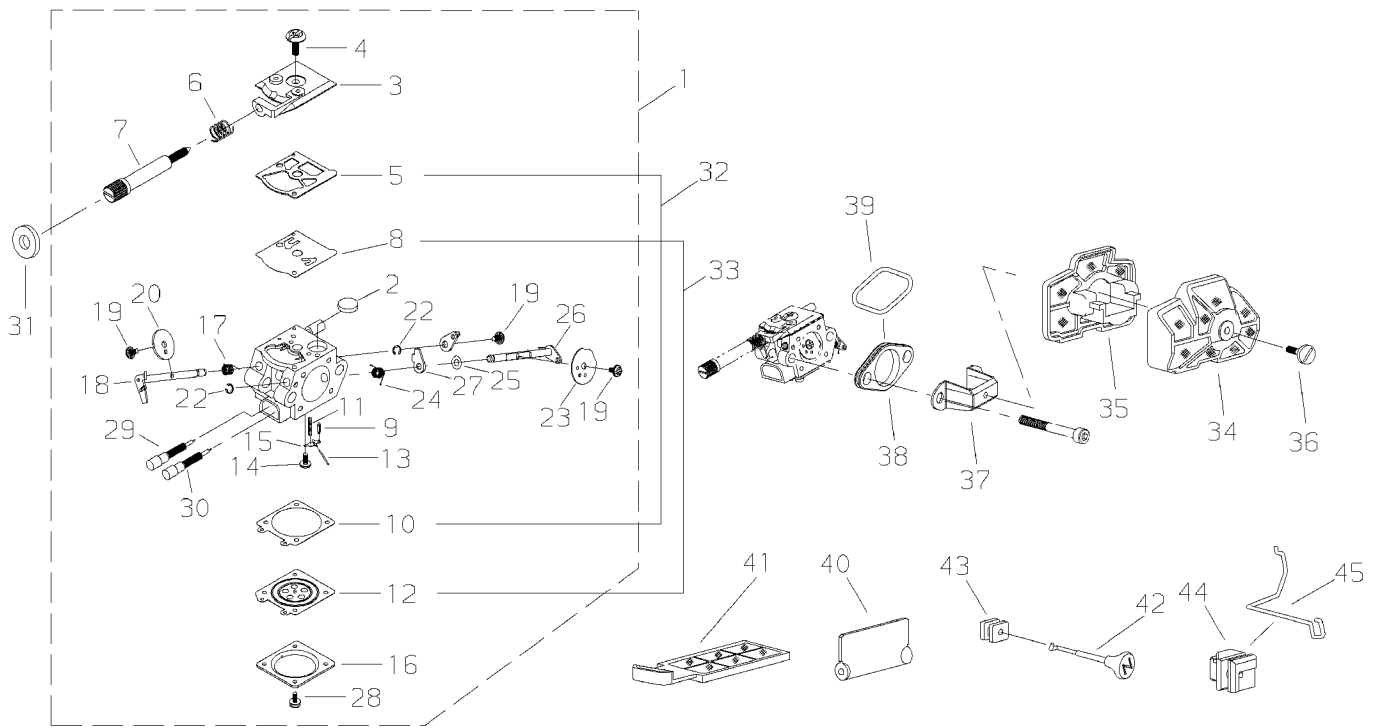

Ref. No	Part No.	Part Name	Q'ty	Remarks,Serial No.
5- 1	22163-51110	CLUTCH DRUM	1	
2	72348-51200	CLUTCH ASSY.	1	
3	72348-51220	*CLUTCH SHOE	3	
4	22102-51230	*CLUTCH SPRING	1	
5	22154-51240	*CLUTCH BOSS B	1	
6	22154-51250	CLUTCH BOSS A	1	
7	22102-51310	NEEDLE BEARING	1	
8	22154-52421	SLIDE SCREW	1	
9	22150-52440	SLIDE PIECE	1	
10	22154-52450	PUSH NUT	1	
11	22154-52530	SPIKE	1	
12	22182-52411	NUT	2	
13	39300-52130	GUIDE PLATE	1	
14	69018-53012	CLUTCH COVER ASSY.	1	
15	39006-53024	*CLUTCH COVER	1	
16	39020-53320	*BRAKE BAND COMP	1	
17	72345-54210	**BRAKE BAND	1	
18	72316-54220	**HOLDER SPRING	1	
19	72316-54310	**ADJUST PLATE	2	
20	22173-54561	**INNER LEVER	1	
21	72316-54570	**TIE STRAP	1	
22	12492-40080	**ROLLER	2	
23	72346-54230	*BRAKE SPRING	1	
24	72316-54240	*STOPPER	1	
25	12492-40140	*ROLLER	1	
26	01020-04120	*BOLT	1	
27	69018-53310	*HOLDER	1	
28	39309-53320	*NUT LEVER	1	
29	72316-54511	*LEVER	1	
30	69018-53320	*PIN LEVER	1	
31	23115-63160	*NUT	1	
32	72316-54580	*SPRING LEVER	1	
33	72327-54610	*COVER	1	
34	01270-04122	*SCREW TAPPING	2	
35	22154-54611	*CHAIN CATCHER	1	
36	01275-03102	*SCREW TRUSS T	1	
37	22159-54160	*GUIDE PLATE B	1	
38	01270-04082	*SCREW TAPPING	1	
39	22154-55110	GEAR	1	
40	22154-55120	THRUST PLATE	1	
41	22154-55200	OIL PUMP ASSY.	1	
42	22154-55301	OIL PIPE ASSY.	1	
43	22154-55310	*OIL PIPE	1	
44	22154-55330	*OIL FILTER	1	
45	22154-85540	*CLIP OIL	1	
46	11205-04120	SCREW ADHESIVE	2	
47	22154-56110	PUMP COVER	1	
48	11205-04120	SCREW ADHESIVE	4	
49	19600-44100	CHAIN COVER	1	
50	69022-91320	LABEL TRADE	1	
51	19401-00093	LABEL INST	1	