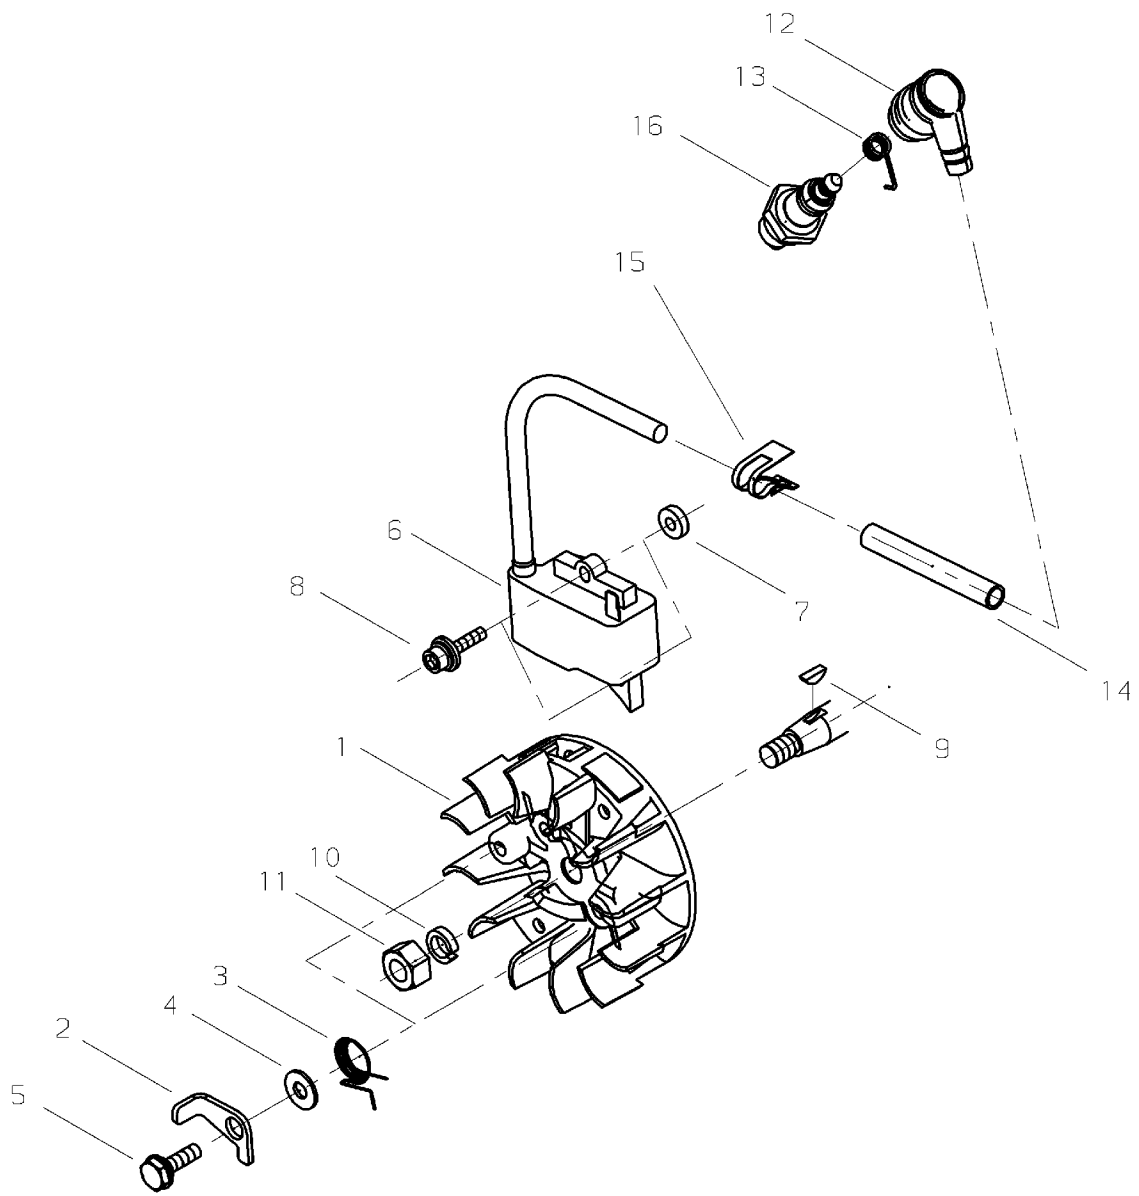

Ref. No	Part No.	Part Name	Q'ty	Remarks,Serial No.
5- 1	22163-51110	CLUTCH DRUM	1	
2	72348-51200	CLUTCH ASSY.	1	
3	72348-51220	*CLUTCH SHOE	3	
4	22102-51230	*CLUTCH SPRING	1	
5	22154-51240	*CLUTCH BOSS B	1	
6	22154-51250	CLUTCH BOSS A	1	
7	22102-51310	NEEDLE BEARING	1	
8	22154-52421	SLIDE SCREW	1	
9	22150-52440	SLIDE PIECE	1	
10	22154-52450	PUSH NUT	1	
11	22154-52530	SPIKE	1	
12	22182-52411	NUT	2	
13	39300-52130	GUIDE PLATE	1	
14	69018-53012	CLUTCH COVER ASSY.	1	
15	39006-53024	*CLUTCH COVER	1	
16	39020-53320	*BRAKE BAND COMP	1	
17	72345-54210	**BRAKE BAND	1	
18	72316-54220	**HOLDER SPRING	1	
19	72316-54310	**ADJUST PLATE	2	
20	22173-54561	**INNER LEVER	1	
21	72316-54570	**TIE STRAP	1	
22	12492-40080	**ROLLER	2	
23	72346-54230	*BRAKE SPRING	1	
24	72316-54240	*STOPPER	1	
25	12492-40140	*ROLLER	1	
26	01020-04120	*BOLT	1	
27	69018-53310	*HOLDER	1	
28	39309-53320	*NUT LEVER	1	
29	72316-54511	*LEVER	1	
30	69018-53320	*PIN LEVER	1	
31	23115-63160	*NUT	1	
32	72316-54580	*SPRING LEVER	1	
33	72327-54610	*COVER	1	
34	01270-04122	*SCREW TAPPING	2	
35	22154-54611	*CHAIN CATCHER	1	
36	01275-03102	*SCREW TRUSS T	1	
37	22159-54160	*GUIDE PLATE B	1	
38	01270-04082	*SCREW TAPPING	1	
39	22154-55110	GEAR	1	
40	22154-55120	THRUST PLATE	1	
41	22154-55200	OIL PUMP ASSY.	1	
42	22154-55301	OIL PIPE ASSY.	1	
43	22154-55310	*OIL PIPE	1	
44	22154-55330	*OIL FILTER	1	
45	22154-85540	*CLIP OIL	1	
46	11205-04120	SCREW ADHESIVE	2	
47	22154-56110	PUMP COVER	1	
48	11205-04120	SCREW ADHESIVE	4	
49	19600-44100	CHAIN COVER	1	
50	69022-91320	LABEL TRADE	1	
51	19401-00093	LABEL INST	1	