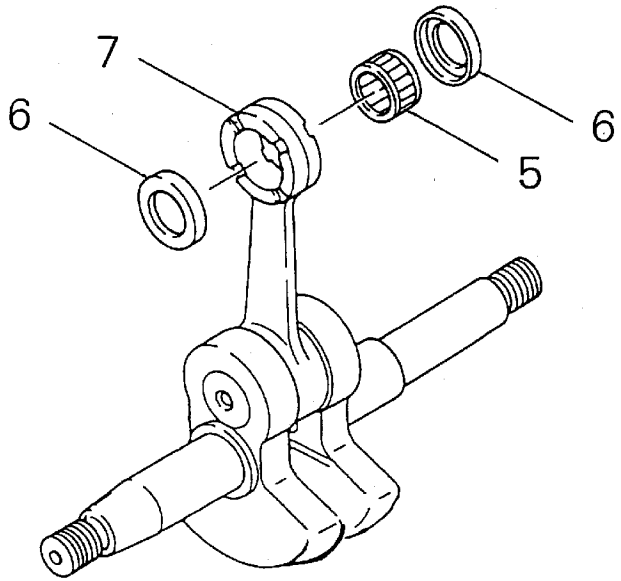

Ref. No	Part No.	Part Name	Q'ty	Remarks,Serial No.
5- 1	22163-51110	CLUTCH DRUM	1	
2	72348-51200	CLUTCH ASSY.	1	
3	72348-51220	*CLUTCH SHOE	3	
4	22102-51230	*CLUTCH SPRING	1	
5	22154-51240	*CLUTCH BOSS B	1	
6	22154-51250	CLUTCH BOSS A	1	
7	22102-51310	NEEDLE BEARING	1	
8	22154-52421	SLIDE SCREW	1	
9	22150-52440	SLIDE PIECE	1	
10	22154-52450	PUSH NUT	1	
11	22154-52530	SPIKE	1	
12	22182-52411	NUT	2	
13	39300-52130	GUIDE PLATE	1	
14	69018-53012	CLUTCH COVER ASSY.	1	
15	39006-53024	*CLUTCH COVER	1	
16	39020-53320	*BRAKE BAND COMP	1	
17	72345-54210	**BRAKE BAND	1	
18	72316-54220	**HOLDER SPRING	1	
19	72316-54310	**ADJUST PLATE	2	
20	22173-54561	**INNER LEVER	1	
21	72316-54570	**TIE STRAP	1	
22	12492-40080	**ROLLER	2	
23	72346-54230	*BRAKE SPRING	1	
24	72316-54240	*STOPPER	1	
25	12492-40140	*ROLLER	1	
26	01020-04120	*BOLT	1	
27	69018-53310	*HOLDER	1	
28	39309-53320	*NUT LEVER	1	
29	72316-54511	*LEVER	1	
30	69018-53320	*PIN LEVER	1	
31	23115-63160	*NUT	1	
32	72316-54580	*SPRING LEVER	1	
33	72327-54610	*COVER	1	
34	01270-04122	*SCREW TAPPING	2	
35	22154-54611	*CHAIN CATCHER	1	
36	01275-03102	*SCREW TRUSS T	1	
37	22159-54160	*GUIDE PLATE B	1	
38	01270-04082	*SCREW TAPPING	1	
39	22154-55110	GEAR	1	
40	22154-55120	THRUST PLATE	1	
41	22154-55200	OIL PUMP ASSY.	1	
42	22154-55301	OIL PIPE ASSY.	1	
43	22154-55310	*OIL PIPE	1	
44	22154-55330	*OIL FILTER	1	
45	22154-85540	*CLIP OIL	1	
46	11205-04120	SCREW ADHESIVE	2	
47	22154-56110	PUMP COVER	1	
48	11205-04120	SCREW ADHESIVE	4	
49	19600-44100	CHAIN COVER	1	
50	69022-91320	LABEL TRADE	1	
51	19401-00093	LABEL INST	1	