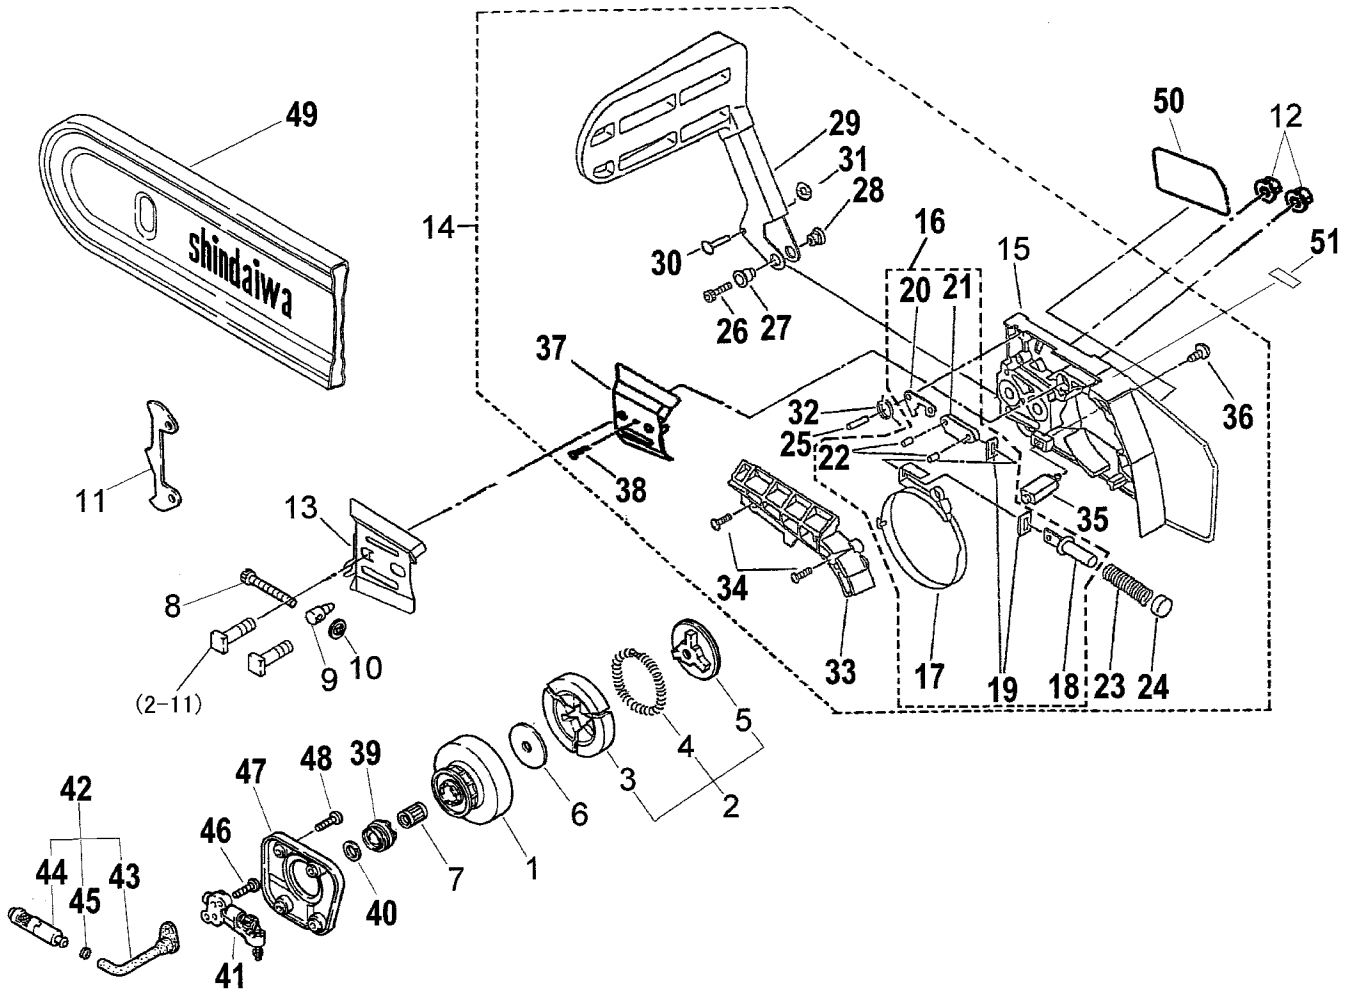

Ref. No	Part No.	Part Name	Q'ty	Remarks,Serial No.
5- 1	22163-51110	CLUTCH DRUM	1	
2	72348-51200	CLUTCH ASSY.	1	
3	72348-51220	*CLUTCH SHOE	3	
4	22102-51230	*CLUTCH SPRING	1	
5	22154-51240	*CLUTCH BOSS B	1	
6	22154-51250	CLUTCH BOSS A	1	
7	22102-51310	NEEDLE BEARING	1	
8	22154-52421	SLIDE SCREW	1	
9	22150-52440	SLIDE PIECE	1	
10	22154-52450	PUSH NUT	1	
11	22154-52530	SPIKE	1	
12	22182-52411	NUT	2	
13	39300-52130	GUIDE PLATE	1	
14	69018-53012	CLUTCH COVER ASSY.	1	
15	39006-53024	*CLUTCH COVER	1	
16	39020-53320	*BRAKE BAND COMP	1	
17	72345-54210	**BRAKE BAND	1	
18	72316-54220	**HOLDER SPRING	1	
19	72316-54310	**ADJUST PLATE	2	
20	22173-54561	**INNER LEVER	1	
21	72316-54570	**TIE STRAP	1	
22	12492-40080	**ROLLER	2	
23	72346-54230	*BRAKE SPRING	1	
24	72316-54240	*STOPPER	1	
25	12492-40140	*ROLLER	1	
26	01020-04120	*BOLT	1	
27	69018-53310	*HOLDER	1	
28	39309-53320	*NUT LEVER	1	
29	72316-54511	*LEVER	1	
30	69018-53320	*PIN LEVER	1	
31	23115-63160	*NUT	1	
32	72316-54580	*SPRING LEVER	1	
33	72327-54610	*COVER	1	
34	01270-04122	*SCREW TAPPING	2	
35	22154-54611	*CHAIN CATCHER	1	
36	01275-03102	*SCREW TRUSS T	1	
37	22159-54160	*GUIDE PLATE B	1	
38	01270-04082	*SCREW TAPPING	1	
39	22154-55110	GEAR	1	
40	22154-55120	THRUST PLATE	1	
41	22154-55200	OIL PUMP ASSY.	1	
42	22154-55301	OIL PIPE ASSY.	1	
43	22154-55310	*OIL PIPE	1	
44	22154-55330	*OIL FILTER	1	
45	22154-85540	*CLIP OIL	1	
46	11205-04120	SCREW ADHESIVE	2	
47	22154-56110	PUMP COVER	1	
48	11205-04120	SCREW ADHESIVE	4	
49	19600-44100	CHAIN COVER	1	
50	69022-91320	LABEL TRADE	1	
51	19401-00093	LABEL INST	1	