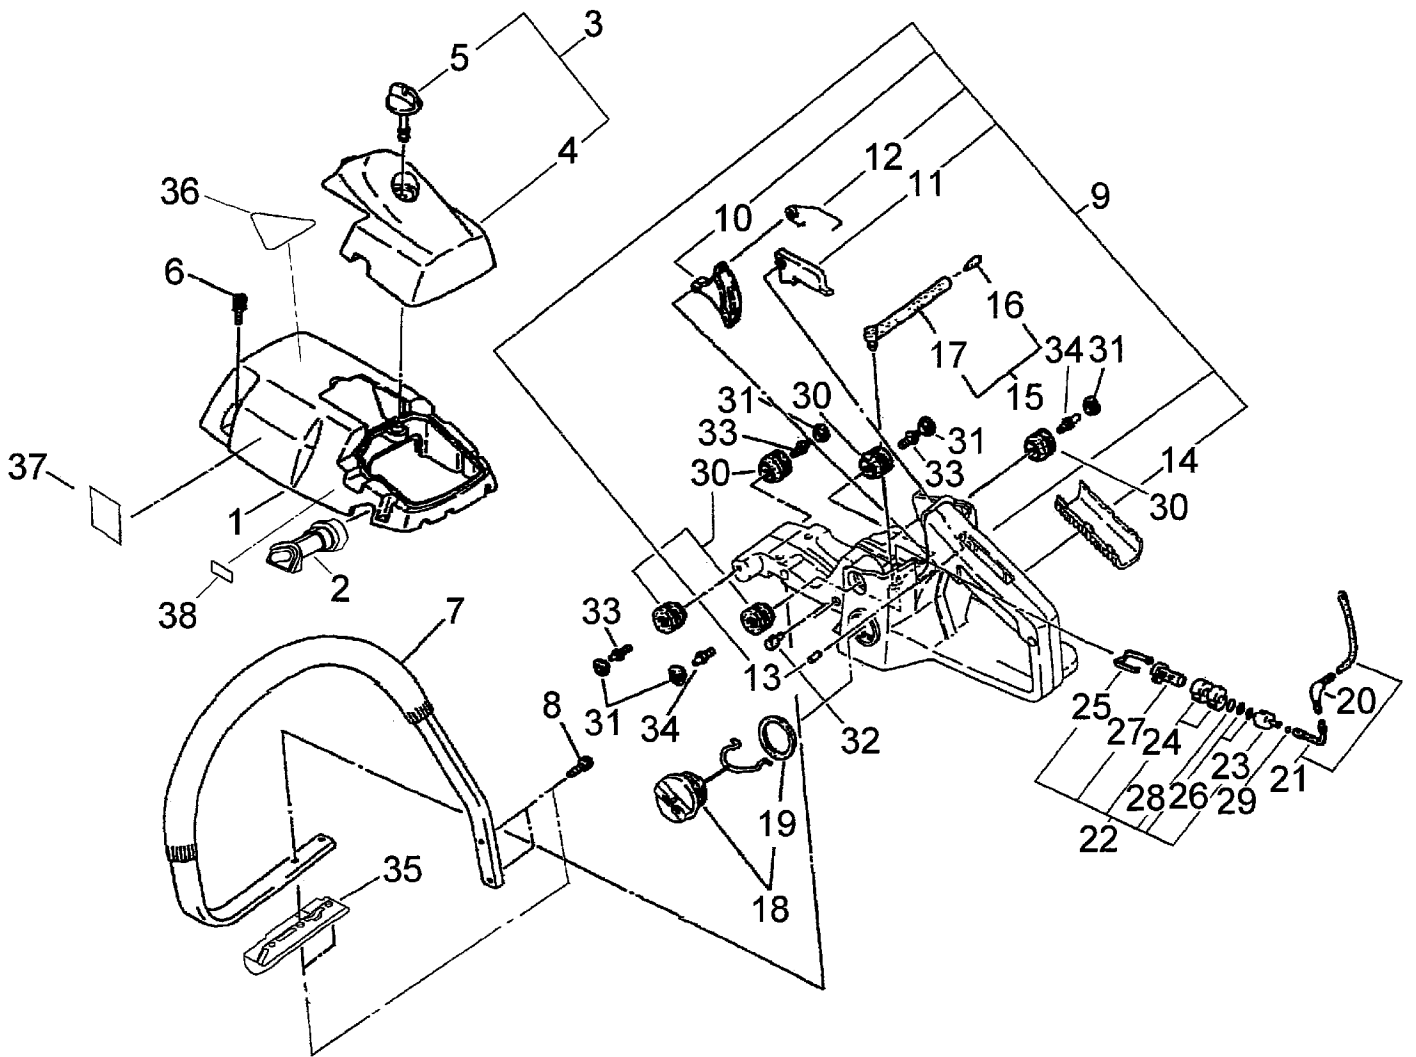

Ref. No	Part No.	Part Name	Q'ty	Remarks,Serial No.
3- 1	39006-31020	CYLINDER COVER	1	
2	69022-31310	GROMMET	1	
3	39006-31031	CLEANER COVER SUB ASSY	1	
4	39006-31040	*CLEANER COVER	1	
5	22155-82520	*KNOB CLEANER COVER	1	
6	11060-04160	BOLT ADHESIVE	3	
7	22156-32111	FRONT HANDLE	1	
8	11044-04180	BOLT TAPPING	2	
9	69019-32030	REAR HANDLE SUB ASSY.	1	
10	22154-33320	*THROTTLE LEVER	1	
11	69018-32250	*LOCK LEVER	1	
12	17520-11300	*COIL SPRING	1	
13	12420-40255	*SPRING PIN	2	
14	22156-33230	*GRIP	1	
15	22154-33900	BREATHER ASSY.	1	
16	22155-33950	*ELEMENT	1	
17	22154-33940	*PIPE	1	
18	22197-33802	CAP ASSY.	1	
19	22160-21351	*GASKET CAP	1	
20	22155-33930	JOINT	1	
21	22159-34110	FUEL PIPE	1	
22	22115-85401	FUEL FILTER SUB ASSY.	1	
23	22128-85410	*FUEL LINE WEIGHT	1	
24	22128-85421	*FILTER	2	
25	22128-85440	*CLIP FILTER	1	
26	22118-85460	*SCREEN	2	
27	22128-85470	*SLEEVE	1	
28	22128-85480	*RING	1	
29	20020-85540	*CLIP	1	
30	22154-33731	CUSHION 22	5	
31	22154-33740	PLUG 22	5	
32	22154-33750	SUPPORTER	1	
33	22156-33750	BOLT HILO	3	
34	22154-33761	STOP BOLT 22	2	
35	39300-34310	STAND	1	
36	19402-00083	LABEL CAUTION	1	
37	19404-00039	LABEL DECIBEL	1	
38	19401-00094	LABEL INST.	1